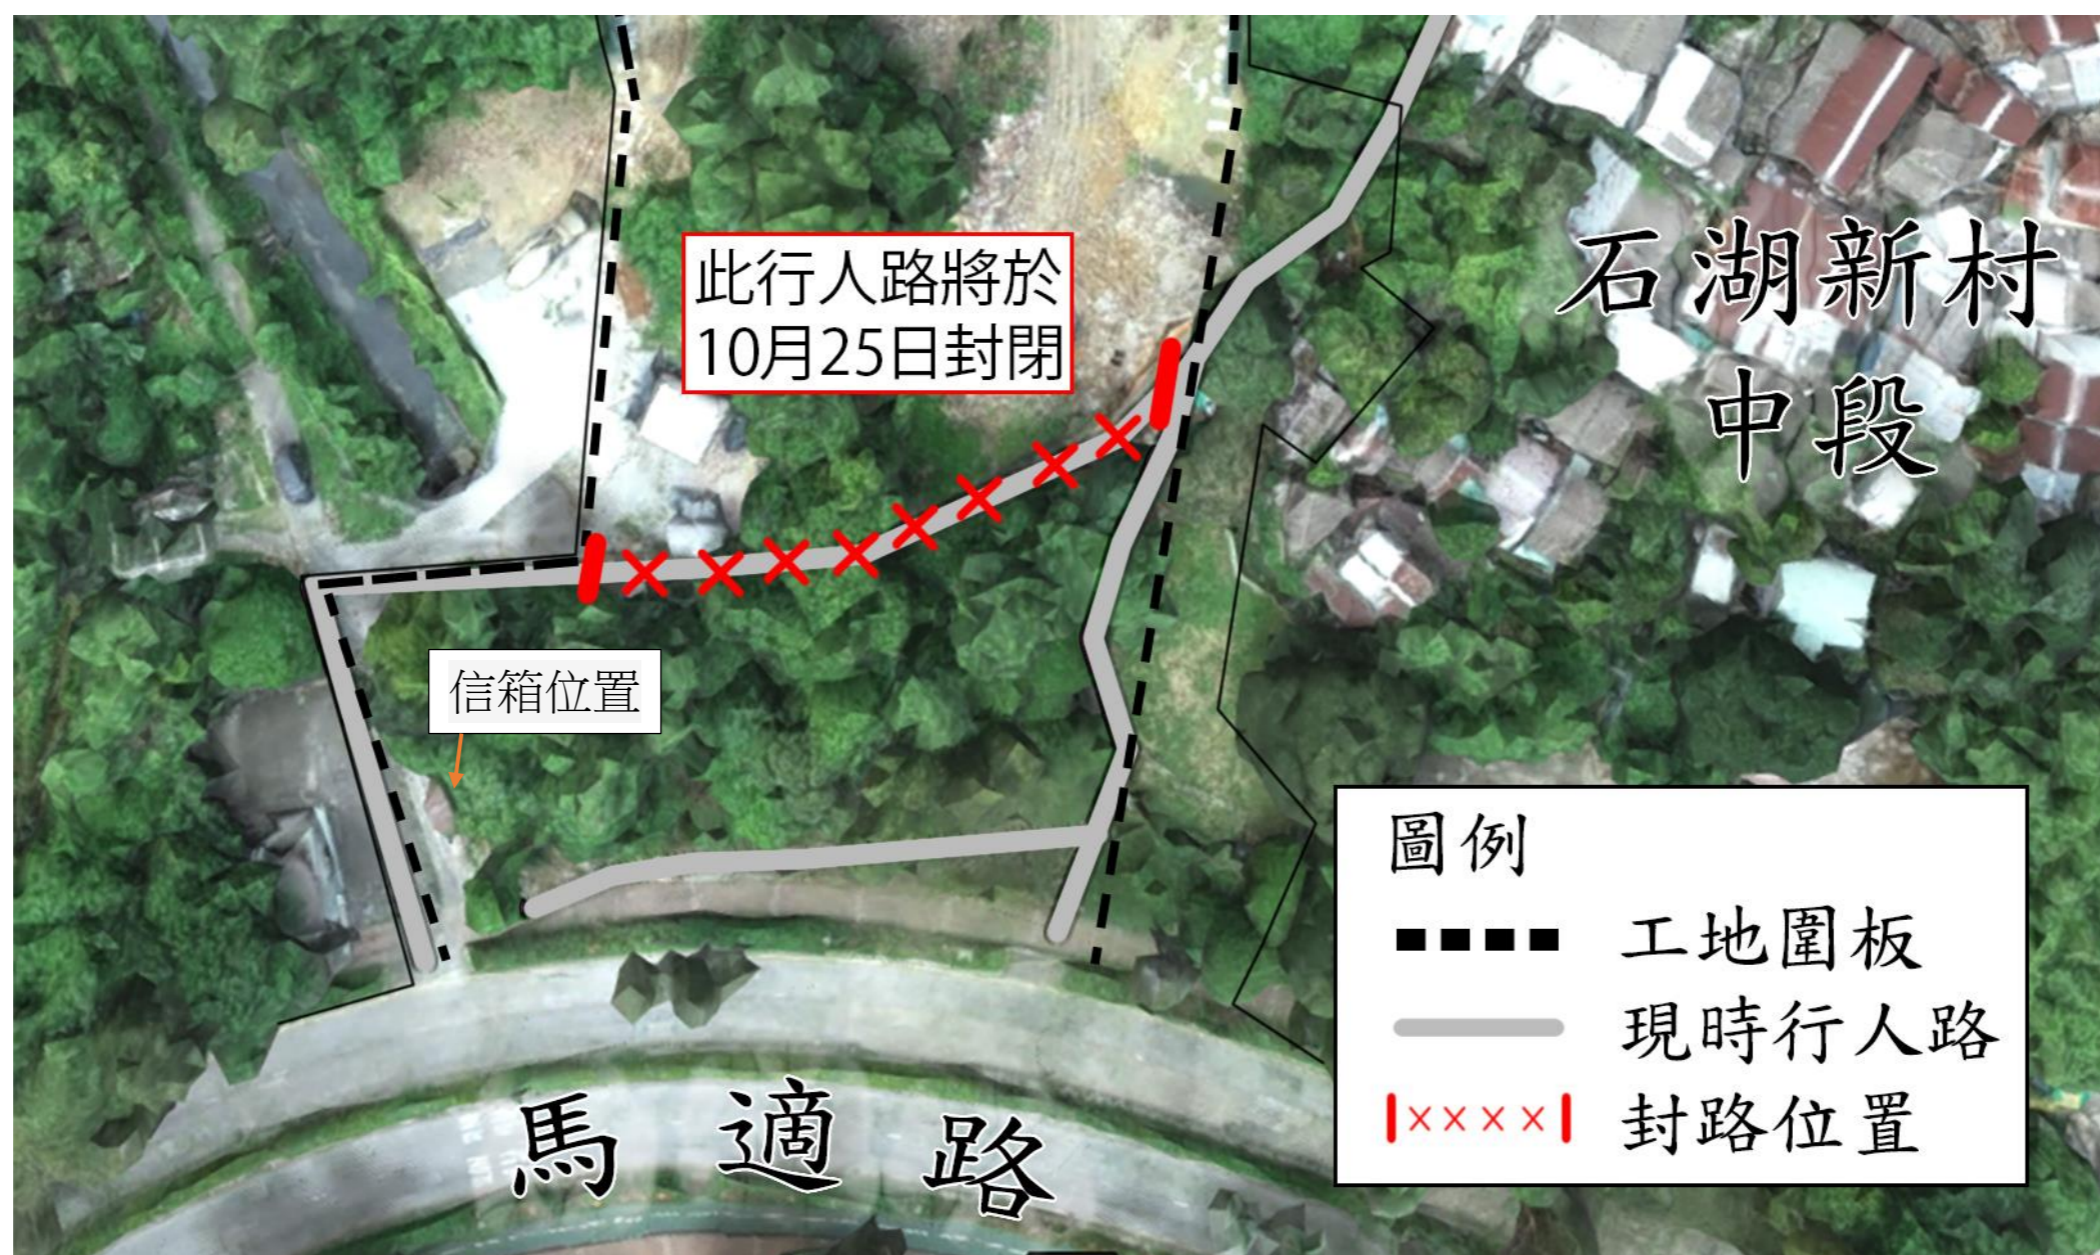

## 石湖新村中段-村路封閉

石湖新村中段至停車場的行人道路將於 10 月 25 日起永久封閉。

相關路段使用人士請經由馬適路前往。

如對上述工程有任何查詢，請致電工程熱線 5197 5733。